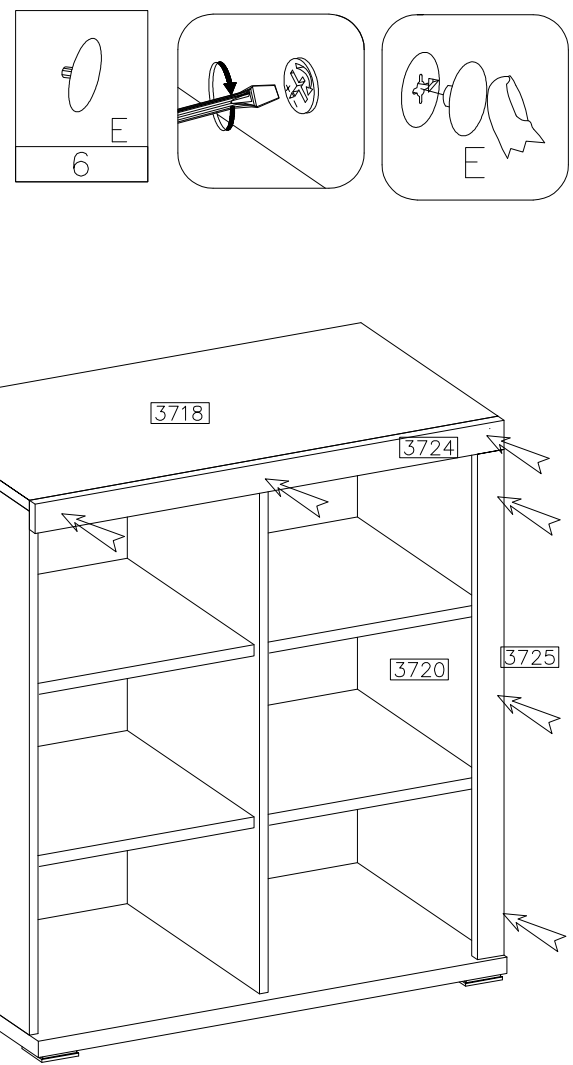

CROWN X

10E4DG/DW02

#	ART. NR	L	W	T	Q	Col.No
1	3709	1135	438	16	1	1
2	3718	870	360	16	1	1
3	3719	870	380	22	1	1
4	3720	1197	360	16	1	1
5	3721	1197	360	16	1	1
6	3722	1197	341	16	1	1
7	3707	411	330	16	4	1
8	3724	870	70	19	1	1
9	3725	1143	70	16	1	1
10	3726	426	1212	2,5	1	1
11	3727	426	1212	2,5	1	1

Ø8x30mm A	Ø15/12mm B	C	D1	E	E1	F4	F8	Ø35/KR-0 G6	H=0 H4	Ø3.0x16mm P1
18	6	13	13	13	6	5	8	3	3	8
Ø8x40mm A2	J4	L	N	O	Ø4.0x30mm P3	Ø3.5x16mm P4	Ø5.0x13mm P9	S1	M4.0x22mm R2	Ø6.0x50mm Z
1	16	10	1	1	20	1	6	1	2	1

1	 D1
6	
∅8x30mm  A	∅15/12mm  C
3	3

2	∅8x30mm  A
11	
∅15/12mm  C	 J4
7	8

3	∅8x30mm  A
4	∅15/12mm  C
8	 J4

4

5

6

	0
F8	8
∅3.0x16mm	
	P1
8	
	L
10	

7

	∅4.0x30mm
F4	P3
5	20

8

9

-  D1
- 6
- ∅8x40mm
-  A2
- 1
- ∅15/12mm
-  C
- 1
-  E
- 1

10

11

-  5.0x13mm
- P9
- 6
-  M4.0x22mm
- R2
-  H4
- 3
-  ∅35/KR-0
- G6
- 3

∅5
WOOD DRILL