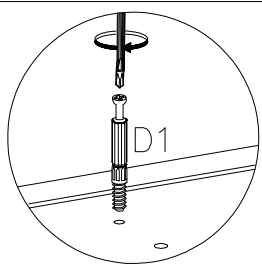

CROWN X

10E4DG/DW02

#	ART. NR	L	W	T	Q	Col.No
1	3709	1135	438	16	1	1
2	3718	870	360	16	1	1
3	3719	870	380	22	1	1
4	3720	1197	360	16	1	1
5	3721	1197	360	16	1	1
6	3722	1197	341	16	1	1
7	3707	411	330	16	4	1
8	3724	870	70	19	1	1
9	3725	1143	70	16	1	1
10	3726	426	1212	2,5	1	1
11	3727	426	1212	2,5	1	1

Ø8x30mm A	Ø15/12mm B	C	D1	E	E1	F4	F8	Ø35/KR-0 G6	H=0 H4	Ø3.0x16mm P1
18	6	13	13	13	6	5	8	3	3	8
Ø8x40mm A2	J4	L	N	O	Ø4.0x30mm P3	Ø3.5x16mm P4	Ø5.0x13mm P9	S1	M4.0x22mm R2	Ø6.0x50mm Z
1	16	10	1	1	20	1	6	1	2	1

1	 D1
6	
∅8x30mm  A	∅15/12mm  C
3	3

2	∅8x30mm  A
11	
∅15/12mm  C	 J4
7	8

3	∅8x30mm  A
4	∅15/12mm  C
8	 J4

4

5

6

	0
F8	8
∅3.0x16mm	
	P1
8	
	L
10	

7

	∅4.0x30mm
F4	P3
5	20

8

9

-  D1
- 6
- ∅8x40mm
-  A2
- 1
- ∅15/12mm
-  C
- 1
-  E
- 1

10

11

-  5.0x13mm
- P9
- 6
-  M4.0x22mm
- R2
-  H4
- 3
-  ∅35/KR-0
- G6
- 3

∅5
WOOD DRILL