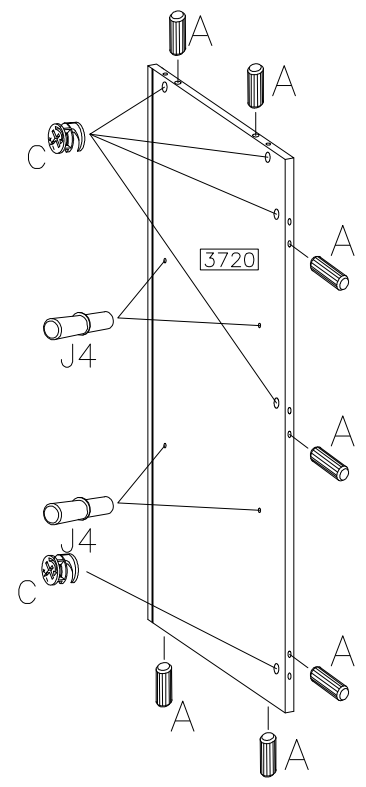

CROWN X

10E4DG/DW02

#	ART. NR	L	W	T	Q	Col.No
1	3709	1135	438	16	1	1
2	3718	870	360	16	1	1
3	3719	870	380	22	1	1
4	3720	1197	360	16	1	1
5	3721	1197	360	16	1	1
6	3722	1197	341	16	1	1
7	3707	411	330	16	4	1
8	3724	870	70	19	1	1
9	3725	1143	70	16	1	1
10	3726	426	1212	2,5	1	1
11	3727	426	1212	2,5	1	1

Ø8x30mm A	Ø15/12mm B	C	D1	E	E1	F4	F8	Ø35/KR-0 G6	H=0 H4	Ø3.0x16mm P1
18	6	13	13	13	6	5	8	3	3	8
Ø8x40mm A2	J4	L	N	O	Ø4.0x30mm P3	Ø3.5x16mm P4	Ø5.0x13mm P9	S1	M4.0x22mm R2	Ø6.0x50mm Z
1	16	10	1	1	20	1	6	1	2	1

1	 D1
6	
∅8x30mm  A	∅15/12mm  C
3	3

2	∅8x30mm  A
11	
∅15/12mm  C	 J4
7	8

3	∅8x30mm  A
4	∅15/12mm  C
8	 J4

4

5

6

	0
F8	8
∅3.0x16mm	
	P1
8	
	L
10	

7

	∅4.0x30mm
F4	P3
5	20

8

9

-  D1
- 6
- ∅8x40mm
-  A2
- 1
- ∅15/12mm
-  C
- 1
-  E
- 1

10

11

-  5.0x13mm
- P9
- 6
-  M4.0x22mm
- R2
-  H4
- 3
-  ∅35/KR-0
- G6
- 3

∅5
WOOD DRILL