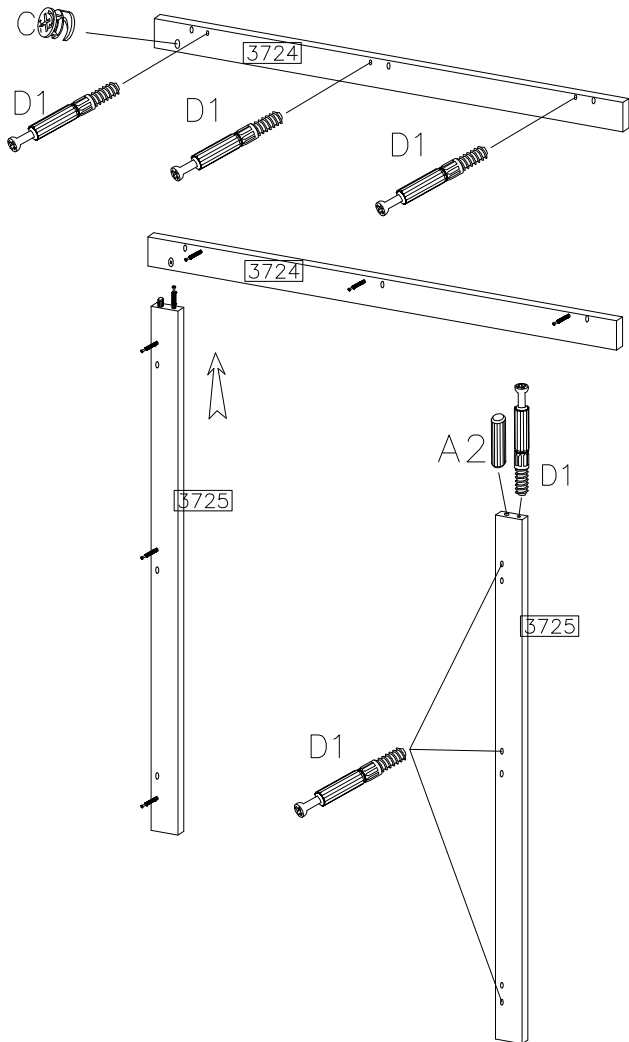

CROWN X

10E4DG/DW02

#	ART. NR	L	W	T	Q	Col.No
1	3709	1135	438	16	1	1
2	3718	870	360	16	1	1
3	3719	870	380	22	1	1
4	3720	1197	360	16	1	1
5	3721	1197	360	16	1	1
6	3722	1197	341	16	1	1
7	3707	411	330	16	4	1
8	3724	870	70	19	1	1
9	3725	1143	70	16	1	1
10	3726	426	1212	2,5	1	1
11	3727	426	1212	2,5	1	1

Ø8x30mm A	Ø15/12mm B	C	D1	E	E1	F4	F8	Ø35/KR-0 G6	H=0 H4	Ø3.0x16mm P1
18	6	13	13	13	6	5	8	3	3	8
Ø8x40mm A2	J4	L	N	O	Ø4.0x30mm P3	Ø3.5x16mm P4	Ø5.0x13mm P9	S1	M4.0x22mm R2	Ø6.0x50mm Z
1	16	10	1	1	20	1	6	1	2	1

1	 D1
6	
∅8x30mm  A	∅15/12mm  C
3	3

2	∅8x30mm  A
11	
∅15/12mm  C	 J4
7	8

3	∅8x30mm  A
4	∅15/12mm  C
8	 J4

4

5

6

	0
F8	8
∅3.0x16mm	
	P1
8	
	L
10	

7

	∅4.0x30mm
F4	P3
5	20

8

9

-  D1
- 6
- ∅8x40mm
-  A2
- 1
- ∅15/12mm
-  C
- 1
-  E
- 1

10

11

-  5.0x13mm
- P9
- 6
-  M4.0x22mm
- R2
-  H4
- 3
-  ∅35/KR-0
- G6
- 3

∅5
WOOD DRILL