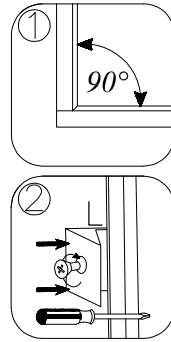

CROWN X

10E4DG/DW02

#	ART. NR	L	W	T	Q	Col.No
1	3709	1135	438	16	1	1
2	3718	870	360	16	1	1
3	3719	870	380	22	1	1
4	3720	1197	360	16	1	1
5	3721	1197	360	16	1	1
6	3722	1197	341	16	1	1
7	3707	411	330	16	4	1
8	3724	870	70	19	1	1
9	3725	1143	70	16	1	1
10	3726	426	1212	2,5	1	1
11	3727	426	1212	2,5	1	1

Ø8x30mm A	Ø15/12mm B	C	D1	E	E1	F4	F8	Ø35/KR-0 G6	H=0 H4	Ø3.0x16mm P1
18	6	13	13	13	6	5	8	3	3	8
Ø8x40mm A2	J4	L	N	O	Ø4.0x30mm P3	Ø3.5x16mm P4	Ø5.0x13mm P9	S1	M4.0x22mm R2	Ø6.0x50mm Z
1	16	10	1	1	20	1	6	1	2	1

1	 D1
6	
∅8x30mm  A	∅15/12mm  C
3	3

2	∅8x30mm  A
11	
∅15/12mm  C	 J4
7	8

3	∅8x30mm  A
4	∅15/12mm  C
8	 J4

4

5

6

	0
F8	8
∅3.0x16mm	
	P1
8	
	L
10	

7

	∅4.0x30mm
F4	P3
5	20

8

9

-  D1
- 6
- ∅8x40mm
-  A2
- 1
- ∅15/12mm
-  C
- 1
-  E
- 1

10

11

-  5.0x13mm
- P9
- 6
-  M4.0x22mm
- R2
-  H4
- 3
-  ∅35/KR-0
- G6
- 3

∅5
WOOD DRILL