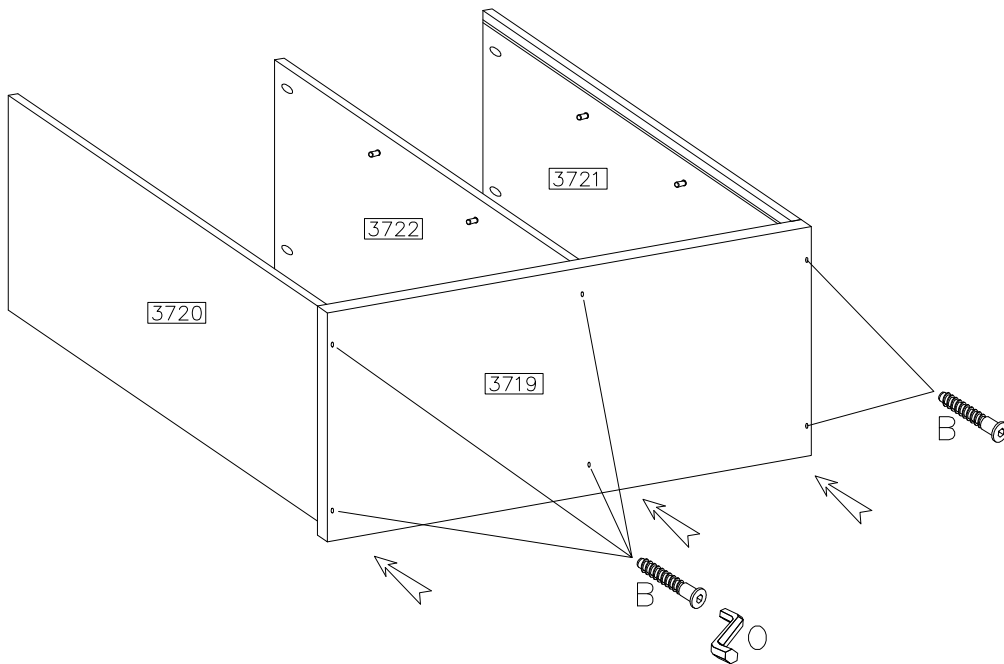

CROWN X

10E4DG/DW02

#	ART. NR	L	W	T	Q	Col.No
1	3709	1135	438	16	1	1
2	3718	870	360	16	1	1
3	3719	870	380	22	1	1
4	3720	1197	360	16	1	1
5	3721	1197	360	16	1	1
6	3722	1197	341	16	1	1
7	3707	411	330	16	4	1
8	3724	870	70	19	1	1
9	3725	1143	70	16	1	1
10	3726	426	1212	2,5	1	1
11	3727	426	1212	2,5	1	1

Ø8x30mm A	Ø15/12mm B	C	D1	E	E1	F4	F8	Ø35/KR-0 G6	H=0 H4	Ø3.0x16mm P1
18	6	13	13	13	6	5	8	3	3	8
Ø8x40mm A2	J4	L	N	O	Ø4.0x30mm P3	Ø3.5x16mm P4	Ø5.0x13mm P9	S1	M4.0x22mm R2	Ø6.0x50mm Z
1	16	10	1	1	20	1	6	1	2	1

1	 D1
6	
∅8x30mm  A	∅15/12mm  C
3	3

2	∅8x30mm  A
11	
∅15/12mm  C	 J4
7	8

3	∅8x30mm  A
4	∅15/12mm  C
8	 J4

4

5

6

	0
F8	8
∅3.0x16mm	
	P1
8	
	L
10	

7

	∅4.0x30mm
F4	P3
5	20

8

9

-  D1
- 6
- ∅8x40mm
-  A2
- 1
- ∅15/12mm
-  C
- 1
-  E
- 1

10

11

-  5.0x13mm
- P9
- 6
-  M4.0x22mm
- R2
-  H4
- 3
-  ∅35/KR-0
- G6
- 3

∅5
WOOD DRILL