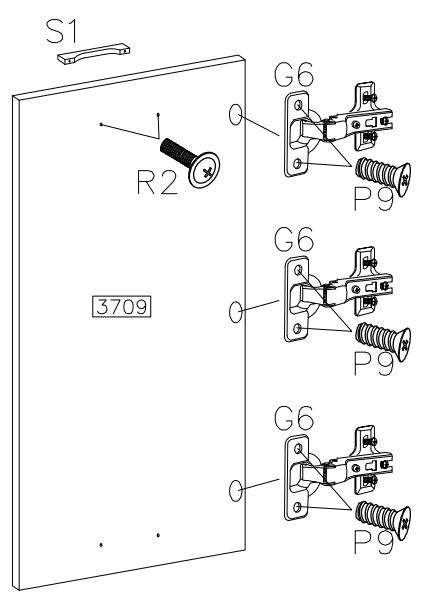

CROWN X

10E4DG/DW02

#	ART. NR	L	W	T	Q	Col.No
1	3709	1135	438	16	1	1
2	3718	870	360	16	1	1
3	3719	870	380	22	1	1
4	3720	1197	360	16	1	1
5	3721	1197	360	16	1	1
6	3722	1197	341	16	1	1
7	3707	411	330	16	4	1
8	3724	870	70	19	1	1
9	3725	1143	70	16	1	1
10	3726	426	1212	2,5	1	1
11	3727	426	1212	2,5	1	1

Ø8x30mm A	Ø15/12mm B	C	D1	E	E1	F4	F8	Ø35/KR-0 G6	H=0 H4	Ø3.0x16mm P1
18	6	13	13	13	6	5	8	3	3	8
Ø8x40mm A2	J4	L	N	O	Ø4.0x30mm P3	Ø3.5x16mm P4	Ø5.0x13mm P9	S1	M4.0x22mm R2	Ø6.0x50mm Z
1	16	10	1	1	20	1	6	1	2	1

1	 D1
6	
∅8x30mm  A	∅15/12mm  C
3	3

2	∅8x30mm  A
11	
∅15/12mm  C	 J4
7	8

3	∅8x30mm  A
4	∅15/12mm  C
8	 J4

4

5

6

	0
F8	8
∅3.0x16mm	
	P1
8	
	L
10	

7

	∅4.0x30mm
F4	P3
5	20

8

9

-  D1
- 6
- ∅8x40mm
-  A2
- 1
- ∅15/12mm
-  C
- 1
-  E
- 1

10

11

-  5.0x13mm
- P9
- 6
-  M4.0x22mm
- R2
-  H4
- 3
-  ∅35/KR-0
- G6
- 3

∅5
WOOD DRILL