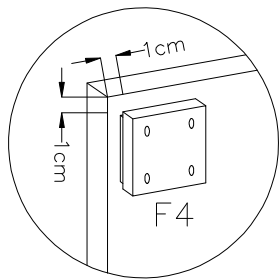

CROWN X

10E4DG/DW02

#	ART. NR	L	W	T	Q	Col.No
1	3709	1135	438	16	1	1
2	3718	870	360	16	1	1
3	3719	870	380	22	1	1
4	3720	1197	360	16	1	1
5	3721	1197	360	16	1	1
6	3722	1197	341	16	1	1
7	3707	411	330	16	4	1
8	3724	870	70	19	1	1
9	3725	1143	70	16	1	1
10	3726	426	1212	2,5	1	1
11	3727	426	1212	2,5	1	1

Ø8x30mm A	Ø15/12mm B	C	D1	E	E1	F4	F8	Ø35/KR-0 G6	H=0 H4	Ø3.0x16mm P1
18	6	13	13	13	6	5	8	3	3	8
Ø8x40mm A2	J4	L	N	O	Ø4.0x30mm P3	Ø3.5x16mm P4	Ø5.0x13mm P9	S1	M4.0x22mm R2	Ø6.0x50mm Z
1	16	10	1	1	20	1	6	1	2	1

1	 D1
6	
∅8x30mm  A	∅15/12mm  C
3	3

2	∅8x30mm  A
11	
∅15/12mm  C	 J4
7	8

3	∅8x30mm  A
4	∅15/12mm  C
8	 J4

4

5

6

	0
F8	8
∅3.0x16mm	
	P1
8	
	L
10	

7

	∅4.0x30mm
F4	P3
5	20

8

9

-  D1
- 6
- ∅8x40mm
-  A2
- 1
- ∅15/12mm
-  C
- 1
-  E
- 1

10

11

-  5.0x13mm
- P9
- 6
-  M4.0x22mm
- R2
-  H4
- 3
-  ∅35/KR-0
- G6
- 3

∅5
WOOD DRILL