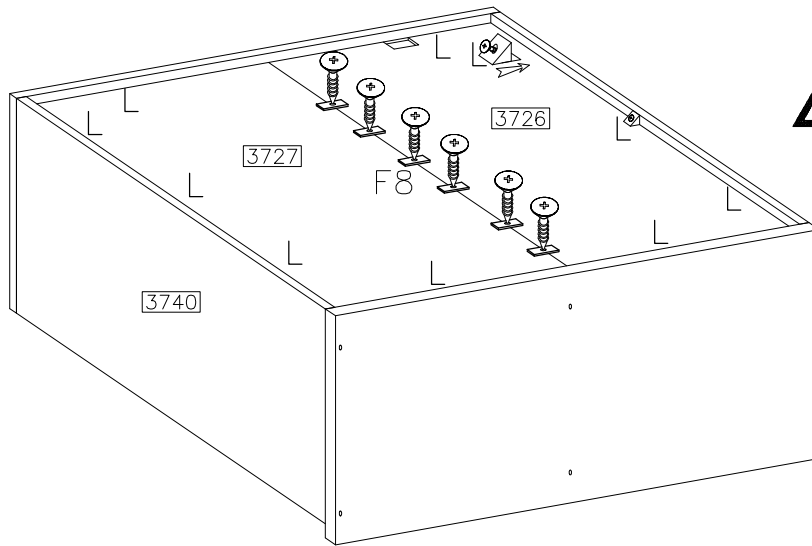

CROWN X

10E4DG/DW02

#	ART. NR	L	W	T	Q	Col.No
1	3709	1135	438	16	1	1
2	3718	870	360	16	1	1
3	3719	870	380	22	1	1
4	3720	1197	360	16	1	1
5	3721	1197	360	16	1	1
6	3722	1197	341	16	1	1
7	3707	411	330	16	4	1
8	3724	870	70	19	1	1
9	3725	1143	70	16	1	1
10	3726	426	1212	2,5	1	1
11	3727	426	1212	2,5	1	1

Ø8x30mm A	Ø15/12mm B	C	D1	E	E1	F4	F8	Ø35/KR-0 G6	H=0 H4	Ø3.0x16mm P1
18	6	13	13	13	6	5	8	3	3	8
Ø8x40mm A2	J4	L	N	O	Ø4.0x30mm P3	Ø3.5x16mm P4	Ø5.0x13mm P9	S1	M4.0x22mm R2	Ø6.0x50mm Z
1	16	10	1	1	20	1	6	1	2	1

1	 D1
6	
∅8x30mm  A	∅15/12mm  C
3	3

2	∅8x30mm  A
11	
∅15/12mm  C	 J4
7	8

3	∅8x30mm  A
4	∅15/12mm  C
8	 J4

4

5

6

	0
F8	8
∅3.0x16mm	
	P1
8	
	L
10	

7

	∅4.0x30mm
F4	P3
5	20

8

9

-  D1
- 6
- ∅8x40mm
-  A2
- 1
- ∅15/12mm
-  C
- 1
-  E
- 1

10

11

-  5.0x13mm
- P9
- 6
-  M4.0x22mm
- R2
-  H4
- 3
-  ∅35/KR-0
- G6
- 3

∅5
WOOD DRILL