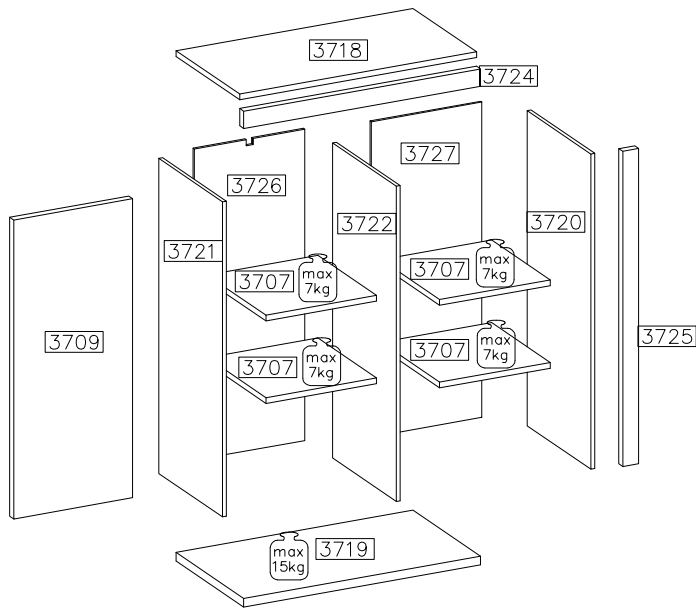

CROWN X

10E4DG/DW02

#	ART. NR	L	W	T	Q	Col.No
1	3709	1135	438	16	1	1
2	3718	870	360	16	1	1
3	3719	870	380	22	1	1
4	3720	1197	360	16	1	1
5	3721	1197	360	16	1	1
6	3722	1197	341	16	1	1
7	3707	411	330	16	4	1
8	3724	870	70	19	1	1
9	3725	1143	70	16	1	1
10	3726	426	1212	2,5	1	1
11	3727	426	1212	2,5	1	1

Ø8x30mm A	Ø15/12mm B	C	D1	E	E1	F4	F8	Ø35/KR-0 G6	H=0 H4	Ø3.0x16mm P1
18	6	13	13	13	6	5	8	3	3	8
Ø8x40mm A2	J4	L	N	O	Ø4.0x30mm P3	Ø3.5x16mm P4	Ø5.0x13mm P9	S1	M4.0x22mm R2	Ø6.0x50mm Z
1	16	10	1	1	20	1	6	1	2	1

1	 D1
6	
∅8x30mm  A	∅15/12mm  C
3	3

2	∅8x30mm  A
11	
∅15/12mm  C	 J4
7	8

3	∅8x30mm  A
4	∅15/12mm  C
8	 J4

4

5

6

	0
F8	8
∅3.0x16mm	
	P1
8	
	L
10	

7