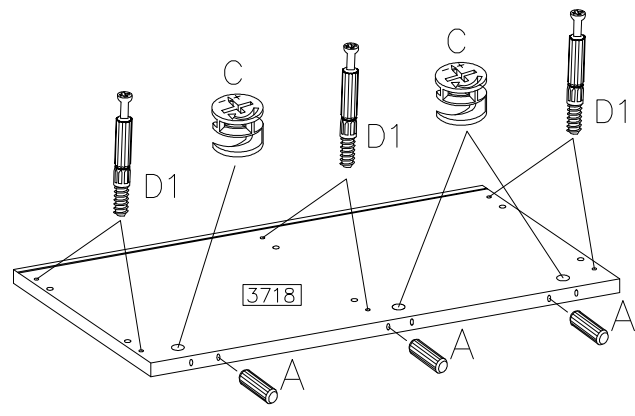

CROWN X

10E4DG/DW02

#	ART. NR	L	W	T	Q	Col.No
1	3709	1135	438	16	1	1
2	3718	870	360	16	1	1
3	3719	870	380	22	1	1
4	3720	1197	360	16	1	1
5	3721	1197	360	16	1	1
6	3722	1197	341	16	1	1
7	3707	411	330	16	4	1
8	3724	870	70	19	1	1
9	3725	1143	70	16	1	1
10	3726	426	1212	2,5	1	1
11	3727	426	1212	2,5	1	1

Ø8x30mm A	Ø15/12mm B	C	D1	E	E1	F4	F8	Ø35/KR-0 G6	H=0 H4	Ø3.0x16mm P1
18	6	13	13	13	6	5	8	3	3	8
Ø8x40mm A2	J4	L	N	O	Ø4.0x30mm P3	Ø3.5x16mm P4	Ø5.0x13mm P9	S1	M4.0x22mm R2	Ø6.0x50mm Z
1	16	10	1	1	20	1	6	1	2	1

1	 D1
6	
∅8x30mm  A	∅15/12mm  C
3	3

2	∅8x30mm  A
11	
∅15/12mm  C	 J4
7	8

3	∅8x30mm  A
4	∅15/12mm  C
8	 J4

4

5

6

	0
F8	8
∅3.0x16mm	
	P1
8	
	L
10	

7

	∅4.0x30mm
F4	P3
5	20

8

9

-  D1
- 6
- ∅8x40mm
-  A2
- 1
- ∅15/12mm
-  C
- 1
-  E
- 1

10

11

-  5.0x13mm
- P9
- 6
-  M4.0x22mm
- R2
-  H4
- 3
-  ∅35/KR-0
- G6
- 3

∅5
WOOD DRILL