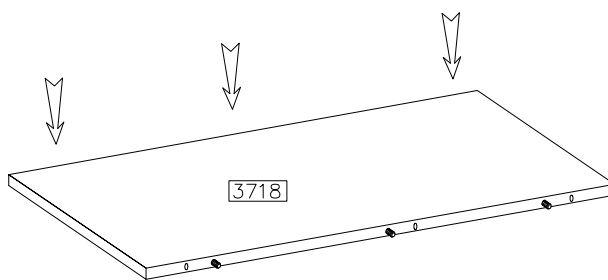

CROWN X

10E4DG/DW02

#	ART. NR	L	W	T	Q	Col.No
1	3709	1135	438	16	1	1
2	3718	870	360	16	1	1
3	3719	870	380	22	1	1
4	3720	1197	360	16	1	1
5	3721	1197	360	16	1	1
6	3722	1197	341	16	1	1
7	3707	411	330	16	4	1
8	3724	870	70	19	1	1
9	3725	1143	70	16	1	1
10	3726	426	1212	2,5	1	1
11	3727	426	1212	2,5	1	1

1	 D1
6	
∅8x30mm  A	∅15/12mm  C
3	3

2	∅8x30mm  A
11	
∅15/12mm  C	 J4
7	8

3	∅8x30mm  A
4	∅15/12mm  C
8	 J4

4

5

6

	0
F8	8
∅3.0x16mm	
	P1
8	
	L
10	

7