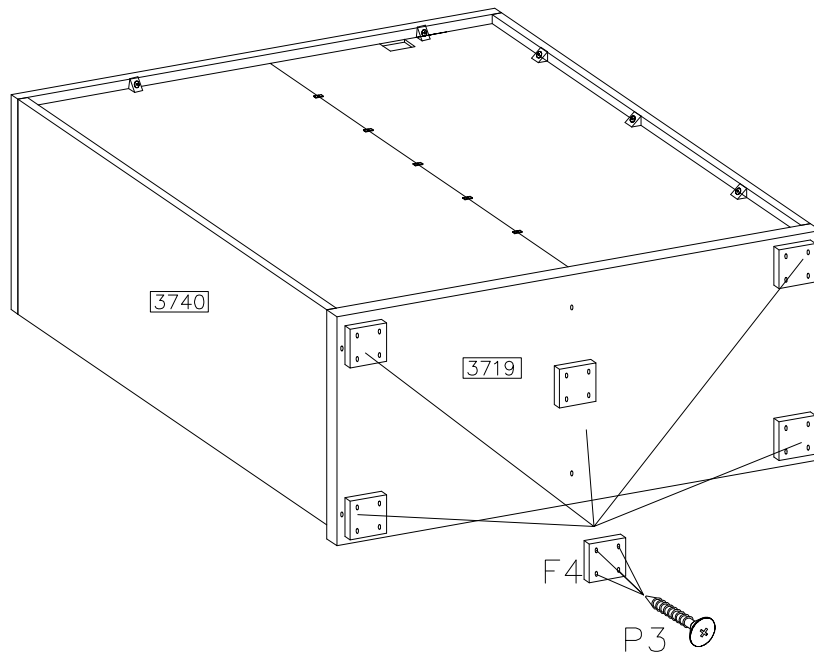

7

	∅4.0x30mm
F4	P3
5	20