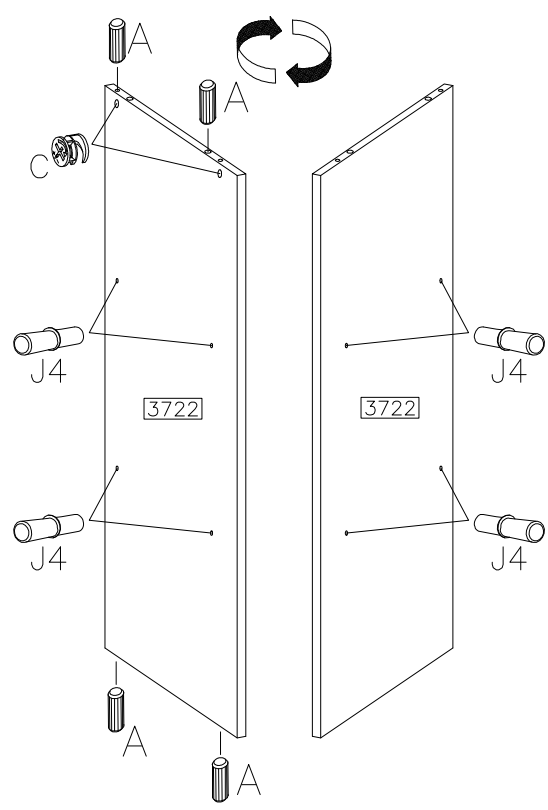

CROWN X

10E4DG/DW02

#	ART. NR	L	W	T	Q	Col.No
1	3709	1135	438	16	1	1
2	3718	870	360	16	1	1
3	3719	870	380	22	1	1
4	3720	1197	360	16	1	1
5	3721	1197	360	16	1	1
6	3722	1197	341	16	1	1
7	3707	411	330	16	4	1
8	3724	870	70	19	1	1
9	3725	1143	70	16	1	1
10	3726	426	1212	2,5	1	1
11	3727	426	1212	2,5	1	1

Ø8x30mm A	Ø15/12mm B	C	D1	E	E1	F4	F8	Ø35/KR-0 G6	H=0 H4	Ø3.0x16mm P1
18	6	13	13	13	6	5	8	3	3	8
Ø8x40mm A2	J4	L	N	O	Ø4.0x30mm P3	Ø3.5x16mm P4	Ø5.0x13mm P9	S1	M4.0x22mm R2	Ø6.0x50mm Z
1	16	10	1	1	20	1	6	1	2	1

1	 D1
6	
∅8x30mm  A	∅15/12mm  C
3	3

2	∅8x30mm  A
11	
∅15/12mm  C	 J4
7	8

3	∅8x30mm  A
4	∅15/12mm  C
8	 J4

4

5

6

	0
F8	8
∅3.0x16mm	
	P1
8	
	L
10	

7

	∅4.0x30mm
F4	P3
5	20

8

9

-  D1
- 6
- ∅8x40mm
-  A2
- 1
- ∅15/12mm
-  C
- 1
-  E
- 1

10

11

-  5.0x13mm
- P9
- 6
-  M4.0x22mm
- R2
-  H4
- 3
-  ∅35/KR-0
- G6
- 3

∅5
WOOD DRILL