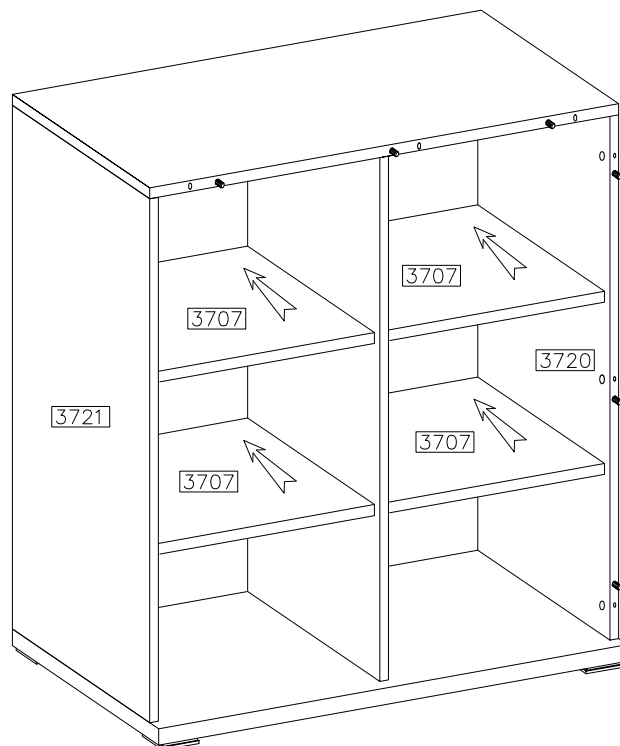

6

	0
F8	8
∅3.0x16mm	
	P1
8	
	L
10	

7

	∅4.0x30mm
F4	P3
5	20

8